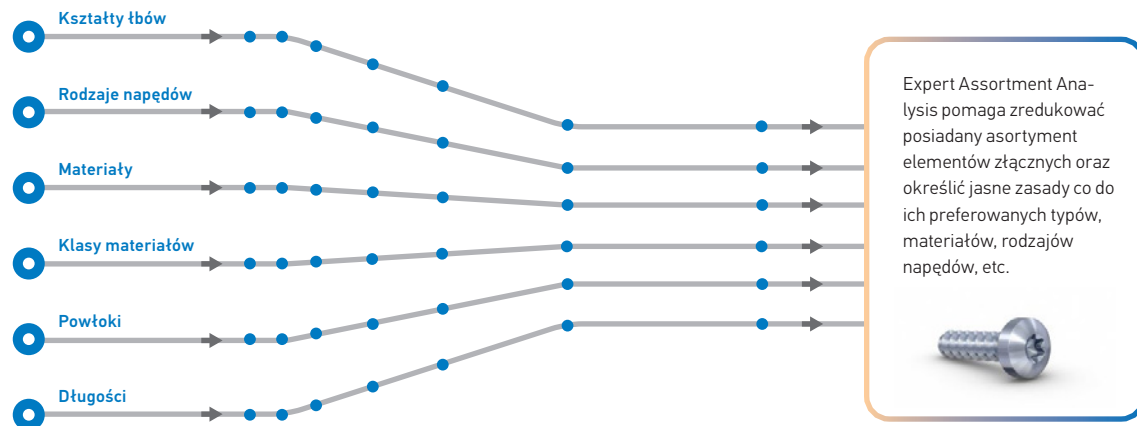

Co obejmuje analiza asortymentu?