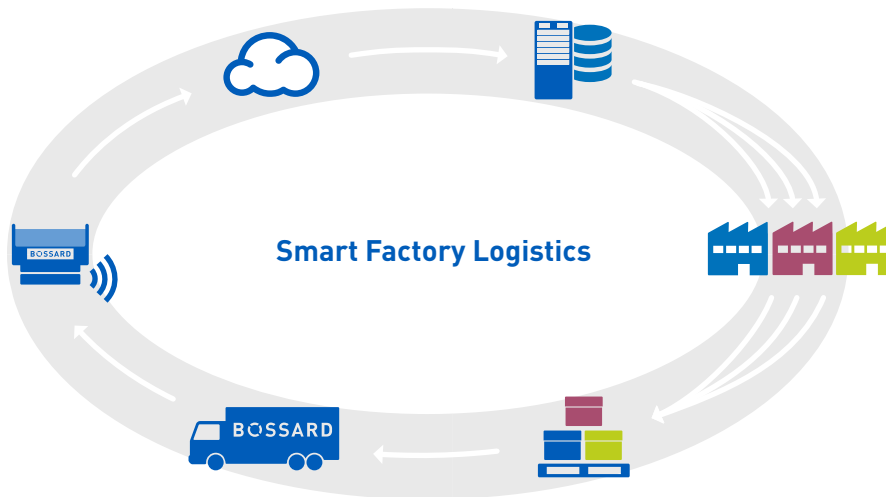

## Uafhængigt – fleksibelt – driftssikkert

SmartBin består af vægtsensorer som er fast forbundet til en kasse. Hver kasse er en uafhængig enhed, som kan integreres i forbrugsstedets setup.

## FUNKTIONER

|   |  |
|---|--|
|  | <b>FULDAUTOMATISERET</b>   |
|  | <b>VÆGTSENSORER</b> – Fysisk Lagerbeholdning                         |
|  | <b>TRÅDLØS</b>   |
|  | <b>MOBIL</b>   |
|  | <b>SIKRET MOD FEJL</b> – Automatiseret fejlfinding                   |
|  | <b>FUNGERER 24/7</b> – Løbende lagerovervågning                      |
|  | <b>FULD KONTROL OVER FORSYNINGSKÆDE</b>                              |
|  | <b>FORDELAGTIG VED LEVERING</b><br><b>DIREKTE TIL FORBRUGSSTEDET</b> |
|  | <b>ARIMS</b> – adgang til dashboard                                  |

## DINE FORDELE

- Forkortet ordre- og leveringstid
- Lagerreduktion, kræver mindre plads
- Lean proces uden manuel håndtering
- Ingen vedligeholdelse
- Hurtig, pro-aktiv reaktion når forbruget stiger
- Reducerer dine totale omkostninger (TCO)
- Stor driftssikkerhed

**BOSSARD SMARTBIN**

Automatisk registrering af faktisk forbrug

Nem ordrehåndtering

Opfyldning på forbrugsstedet

Konsolidering og levering

**ORDREPROCES MED BOSSARD SMARTBIN**

1. SmartBin bliver integreret i den eksisterende infrastruktur på forbrugsstedet. Vægtsensorer overvåger løbende lagerbeholdningen og sender data trådløst til Bossard.
2. Når genbestillingspunktet er nået, dannes der automatisk en ordre.
3. Bossard konsoliderer de bestilte varer i én forsendelse, som sendes til kunden.
4. Afhængig af aftale, leverer vi varerne enten til varemottagelsen eller direkte til forbrugsstedet i produktionen.
5. SmartBin registrerer automatisk, at boksene er genopfyldt og tilbyder dermed fuld kontrol over forsyningskæden.